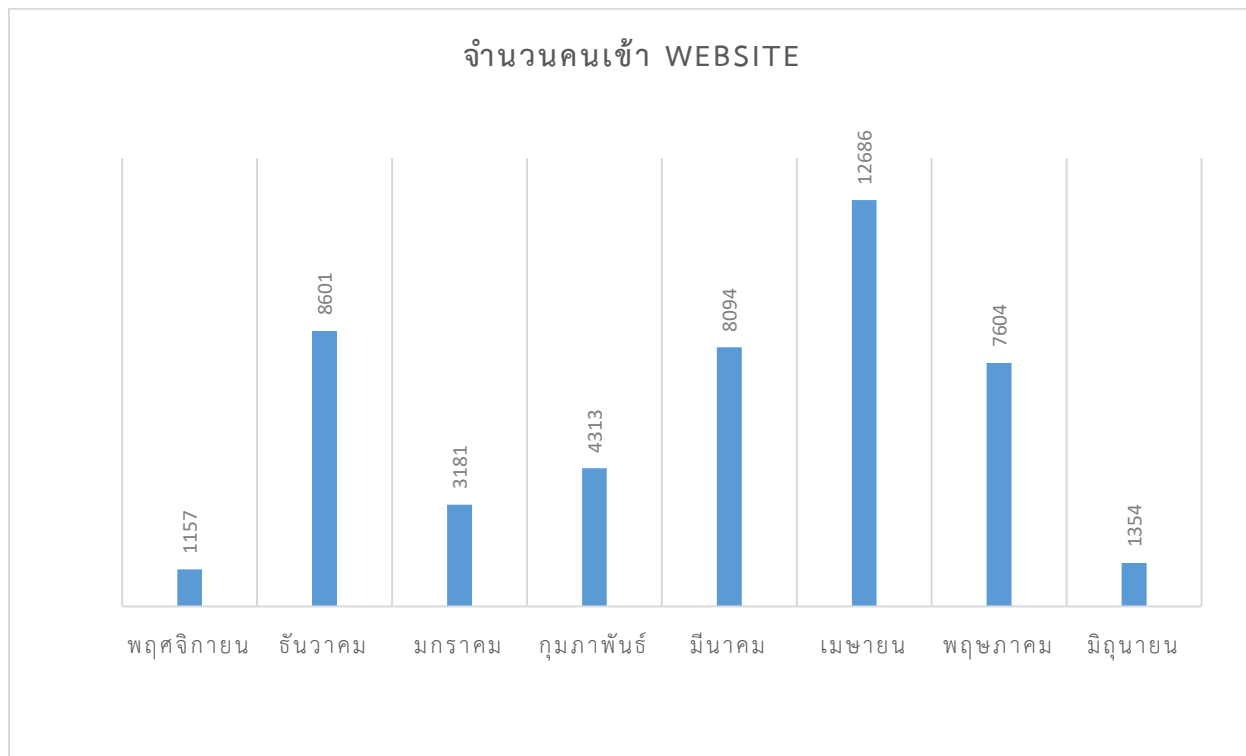

2. การ Activate Add-in ใน Microsoft Word

3. การเข้า Log-in ใน Web Portal และการ log-in เข้า Add-in ใน Microsoft Word

จำนวนการเข้าใช้งานของเว็บไซต์ <https://graduates.kpru.ac.th/>

จำนวนการเข้าใช้งานของเว็บไซต์ <https://graduates.kpru.ac.th/> ตั้งแต่เดือน พฤศจิกายน 2562 จนถึงปัจจุบัน (วันที่ 15 มิถุนายน 2563)

ตารางการเยี่ยมชม Website			
เดือน	ปี พ.ศ.	จำนวนคนเข้า Website	1 User/1IP (คน)
พฤศจิกายน	2019	1157	
ธันวาคม	2019	8601	
มกราคม	2020	3181	
กุมภาพันธ์	2020	4313	
มีนาคม	2020	8094	
เมษายน	2020	12686	
พฤษภาคม	2020	7604	
มิถุนายน	2020	1354	
	รวม	46990	คน