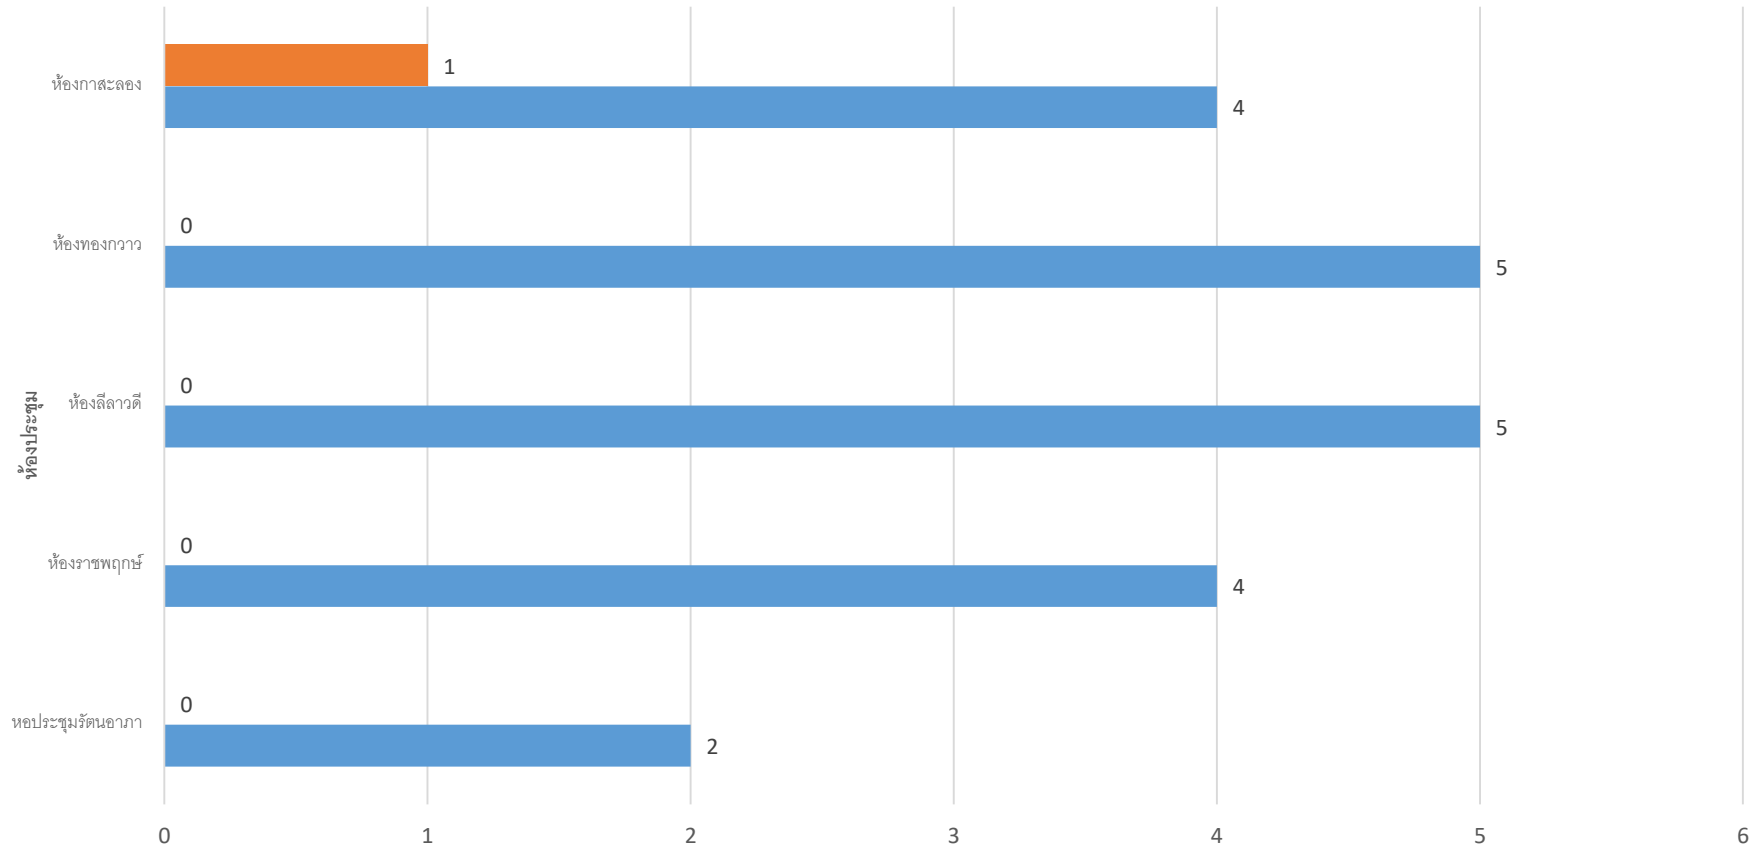

สถิติการขอใช้บริการห้องประชุม ประจำเดือน มีนาคม 2563

	หอประชุมรัตนอาภา	ห้องราชพฤกษ์	ห้องลีลาวดี	ห้องทองกวาว	ห้องกาสะลอง
■ หน่วยงานภายนอก	0	0	0	0	1
■ หน่วยงานภายใน	2	4	5	5	4

จำนวนครั้งที่ขอใช้บริการ

■ หน่วยงานภายนอก ■ หน่วยงานภายใน