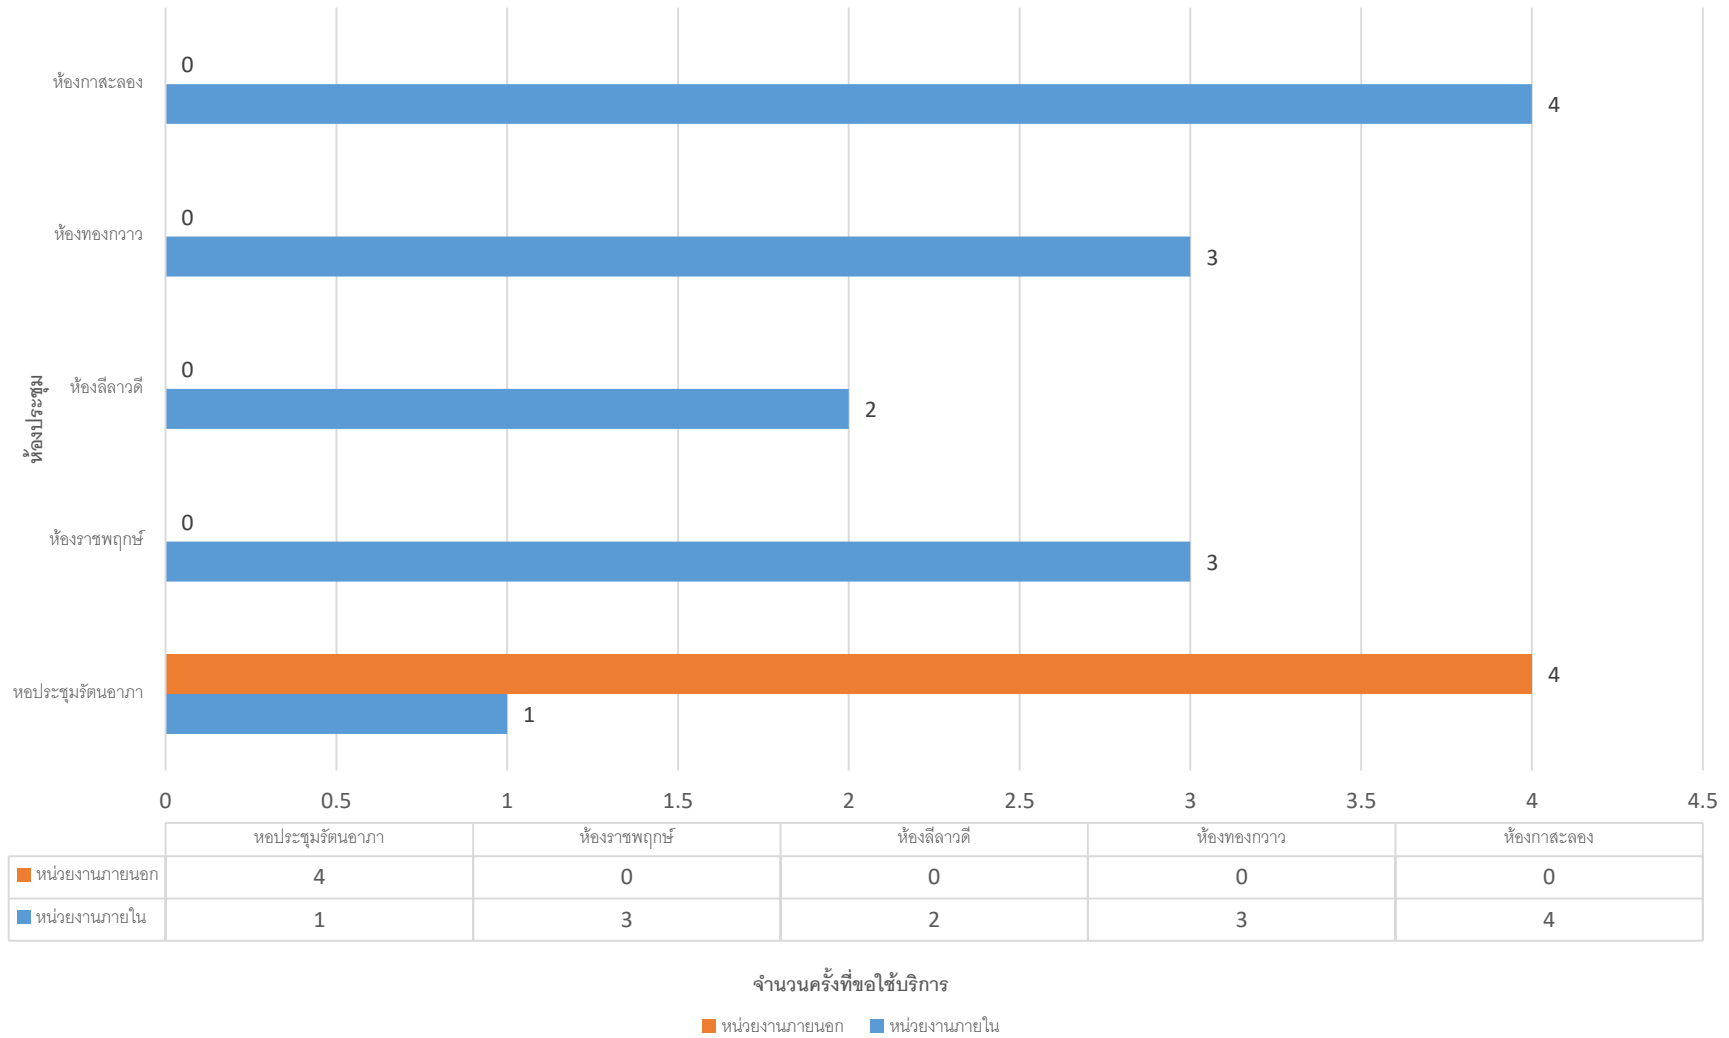

### สถิติการขอใช้บริการห้องประชุม ประจำเดือน ตุลาคม 2563

	หอประชุมรัตนอาภา	ห้องราชพฤกษ์	ห้องลีลาวดี	ห้องทองกวาว	ห้องกาสะลอง
■ หน่วยงานภายนอก	0	0	0	0	0
■ หน่วยงานภายใน	2	2	6	1	0

จำนวนครั้งที่ขอใช้บริการ

■ หน่วยงานภายนอก ■ หน่วยงานภายใน

### สถิติการขอใช้บริการห้องประชุม ประจำเดือน พฤศจิกายน 2563

สถิติการขอใช้บริการห้องประชุม ประจำเดือน ธันวาคม 2563