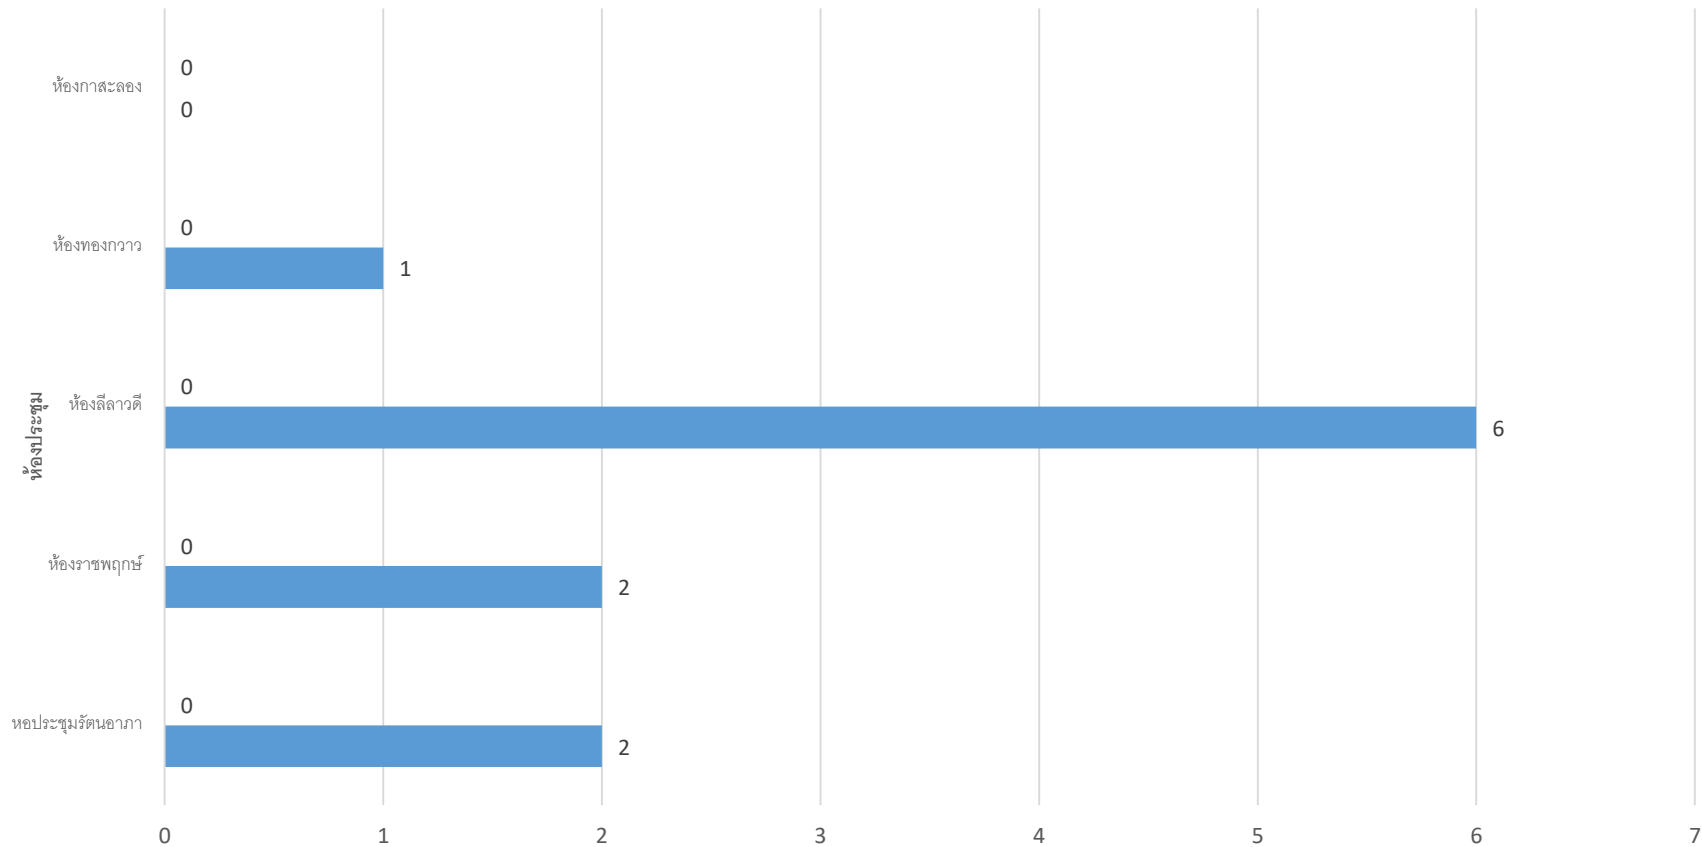

สถิติการขอใช้บริการห้องประชุม ประจำเดือน ตุลาคม 2563

	หอประชุมรัตนอาภา	ห้องราชพฤกษ์	ห้องลีลาวดี	ห้องทองกวาว	ห้องกาสะลอง
■ หน่วยงานภายนอก	0	0	0	0	0
■ หน่วยงานภายใน	2	2	6	1	0

จำนวนครั้งที่ขอใช้บริการ

■ หน่วยงานภายนอก ■ หน่วยงานภายใน