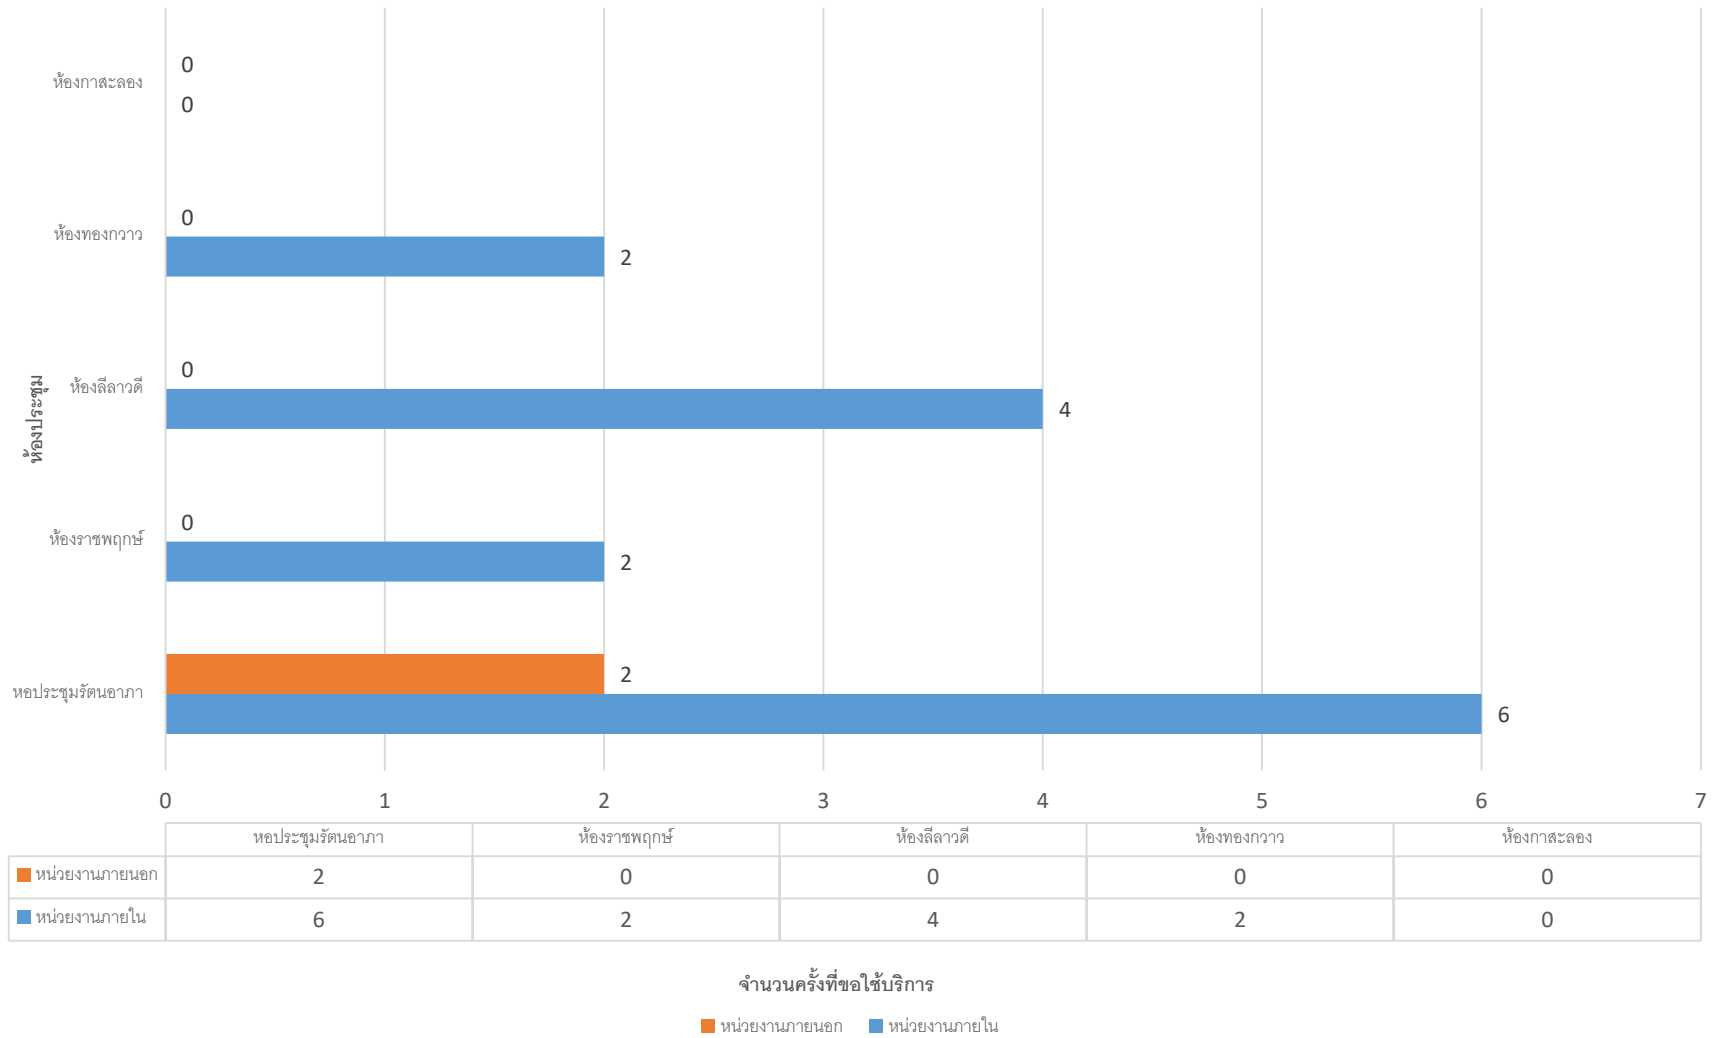

### สถิติการขอใช้บริการห้องประชุม ประจำเดือน ตุลาคม 2563

	หอประชุมรัตนอาภา	ห้องราชพฤกษ์	ห้องลีลาวดี	ห้องทองกวาว	ห้องกาสะลอง
■ หน่วยงานภายนอก	0	0	0	0	0
■ หน่วยงานภายใน	2	2	6	1	0

จำนวนครั้งที่ขอใช้บริการ

■ หน่วยงานภายนอก ■ หน่วยงานภายใน

### สถิติการขอใช้บริการห้องประชุม ประจำเดือน พฤศจิกายน 2563

สถิติการขอใช้บริการห้องประชุม ประจำเดือน ธันวาคม 2563