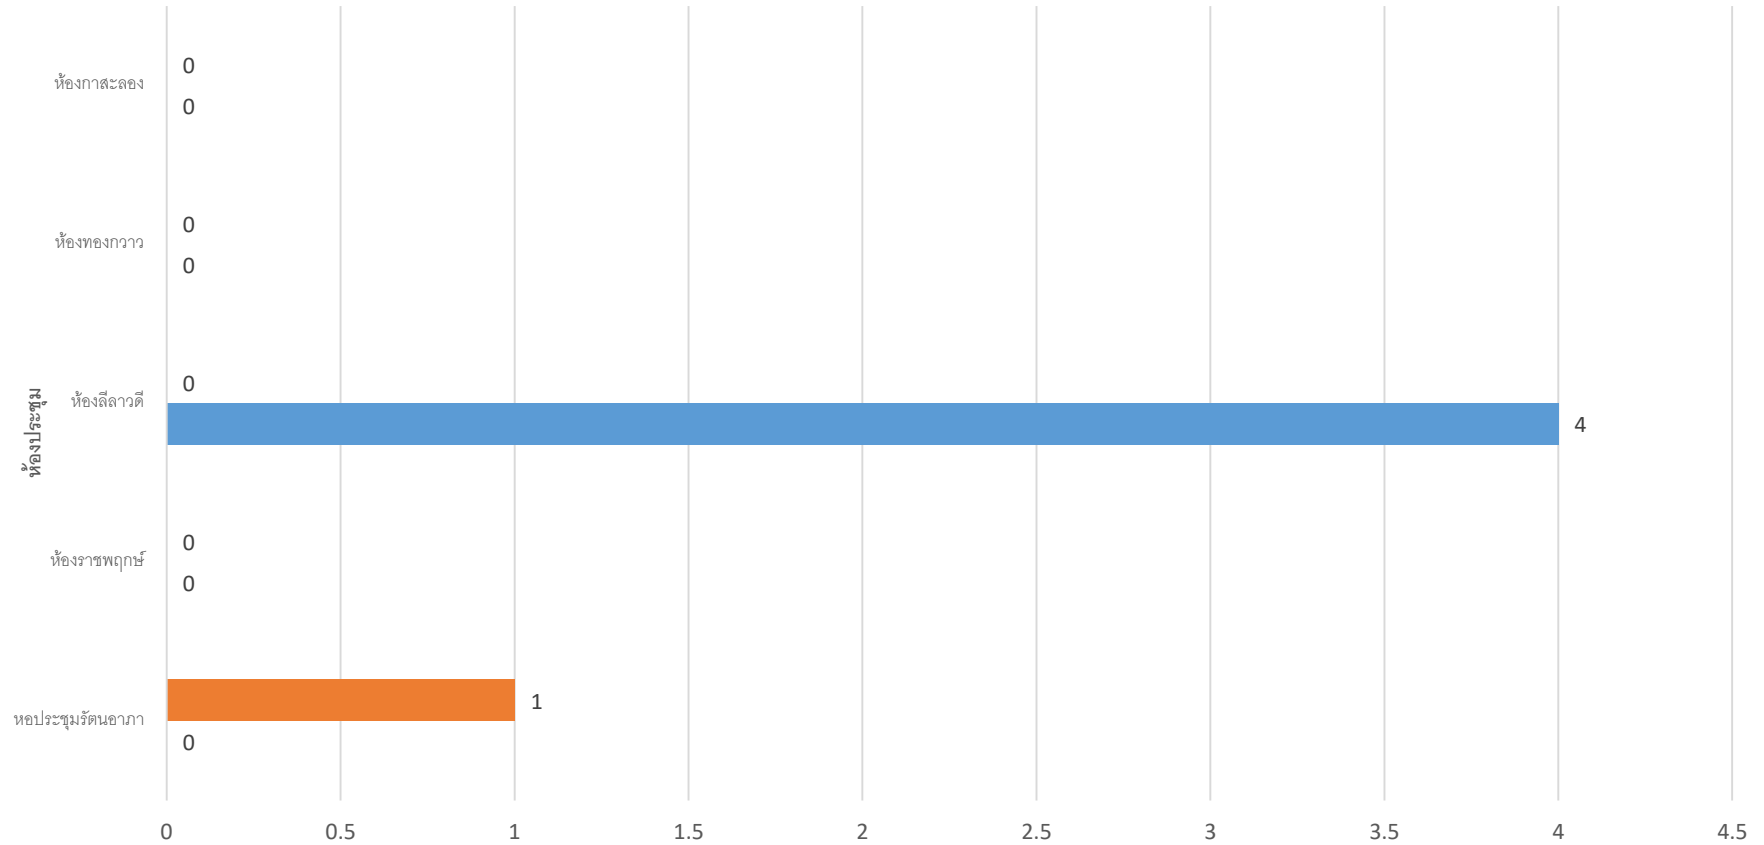

สถิติการขอใช้บริการห้องประชุม ประจำเดือน เมษายน 2564

	หอประชุมรัตนอาภา	ห้องราชพฤกษ์	ห้องลีลาวดี	ห้องทองกวาว	ห้องกาสะลอง
■ หน่วยงานภายนอก	1	0	0	0	0
■ หน่วยงานภายใน	0	0	4	0	0

จำนวนครั้งที่ขอใช้บริการ

■ หน่วยงานภายนอก ■ หน่วยงานภายใน