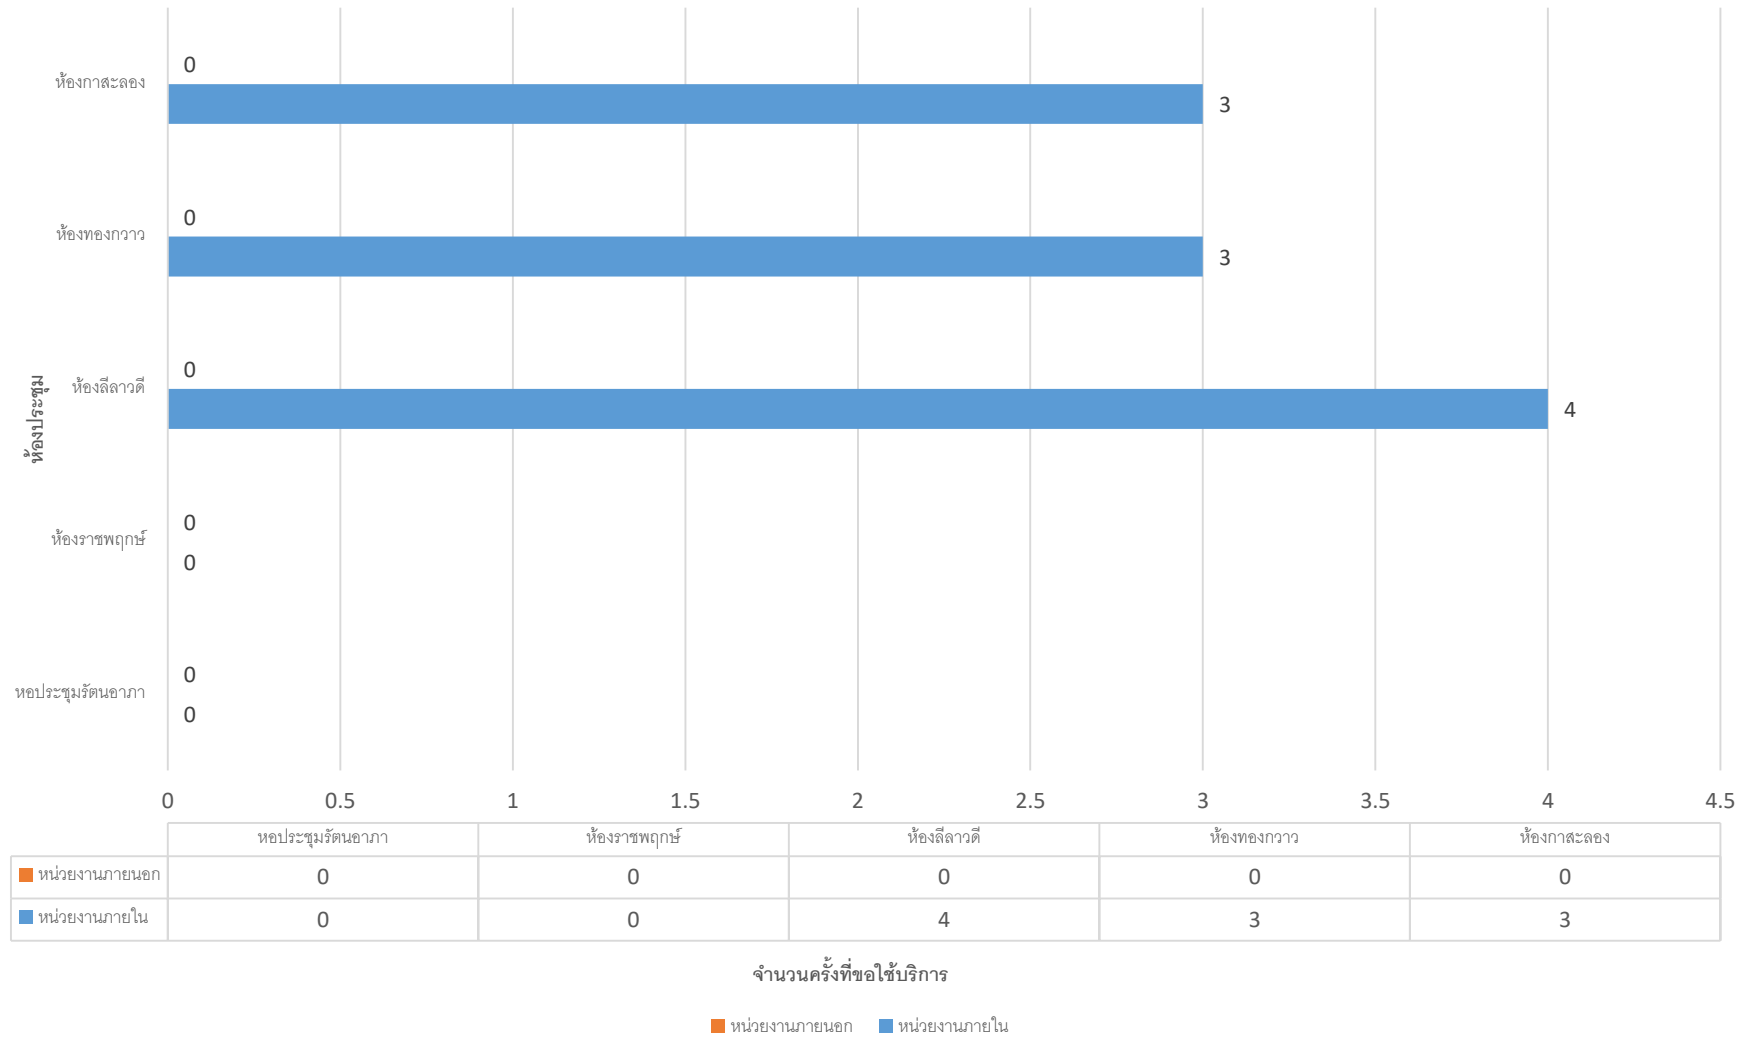

### สถิติการขอใช้บริการห้องประชุม ประจำเดือน กุมภาพันธ์ 2563

### สถิติการขอใช้บริการห้องประชุม ประจำเดือน มีนาคม 2563

	หอประชุมรัตนอาภา	ห้องราชพฤกษ์	ห้องลีลาวดี	ห้องทองกวาว	ห้องกาสะลอง
■ หน่วยงานภายนอก	0	0	0	0	1
■ หน่วยงานภายใน	2	4	5	5	4

จำนวนครั้งที่ขอใช้บริการ

■ หน่วยงานภายนอก ■ หน่วยงานภายใน

### สถิติการขอใช้บริการห้องประชุม ประจำเดือน เมษายน 2563