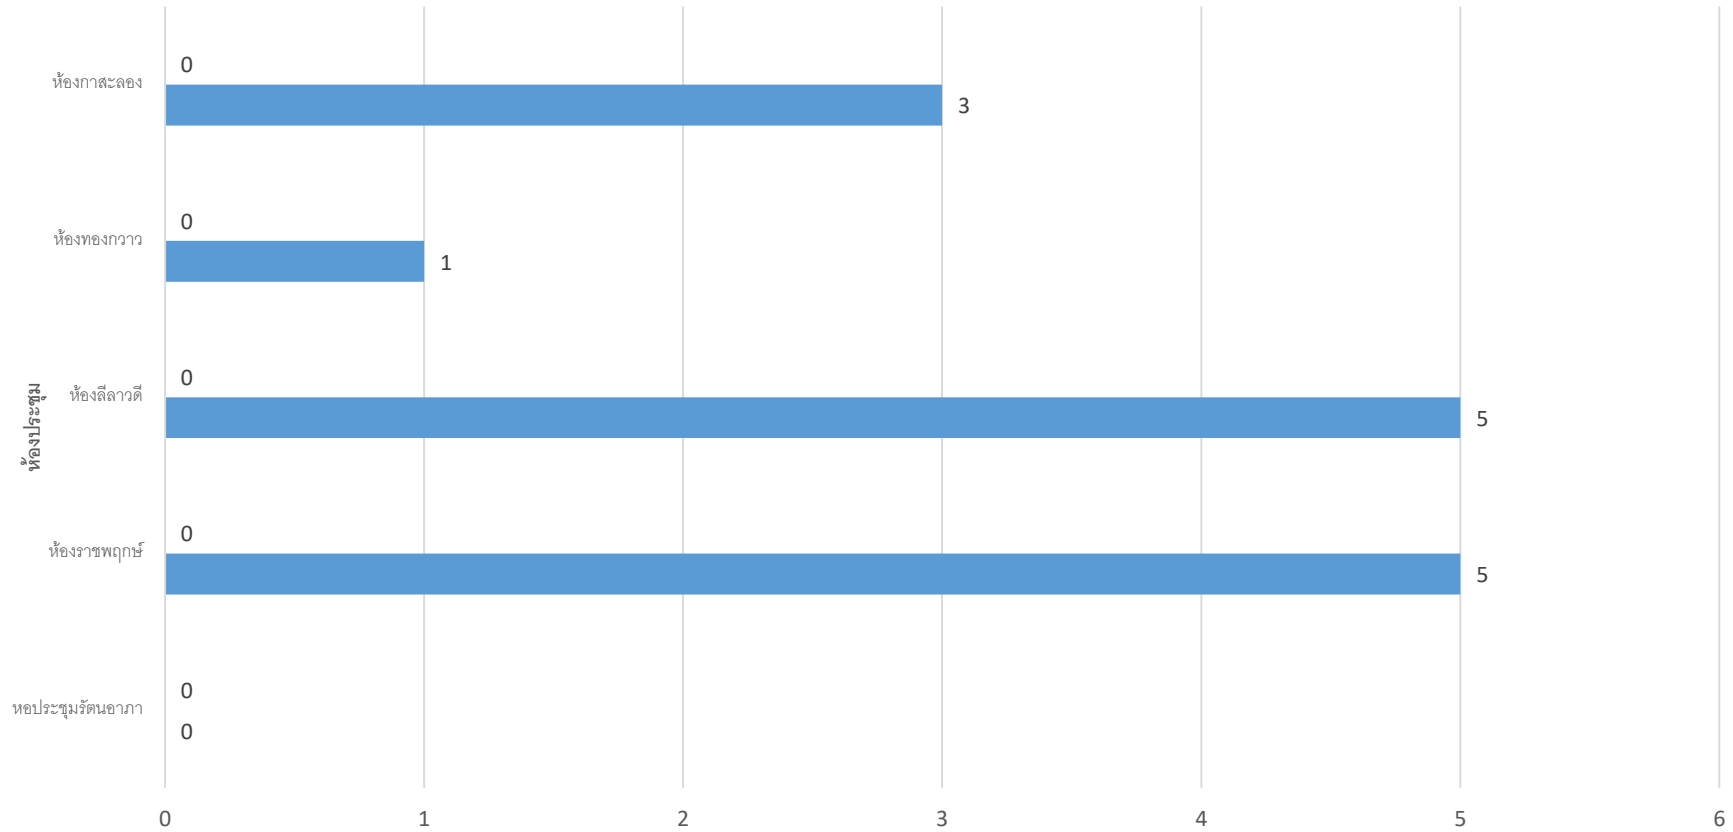

สถิติการขอใช้บริการห้องประชุม ประจำเดือน กรกฎาคม 2563

	หอประชุมรัตนอาภา	ห้องราชพฤกษ์	ห้องลีลาวดี	ห้องทองกวาว	ห้องกาสะลอง
■ หน่วยงานภายนอก	0	0	0	0	0
■ หน่วยงานภายใน	0	5	5	1	3

จำนวนครั้งที่ขอใช้บริการ

■ หน่วยงานภายนอก ■ หน่วยงานภายใน