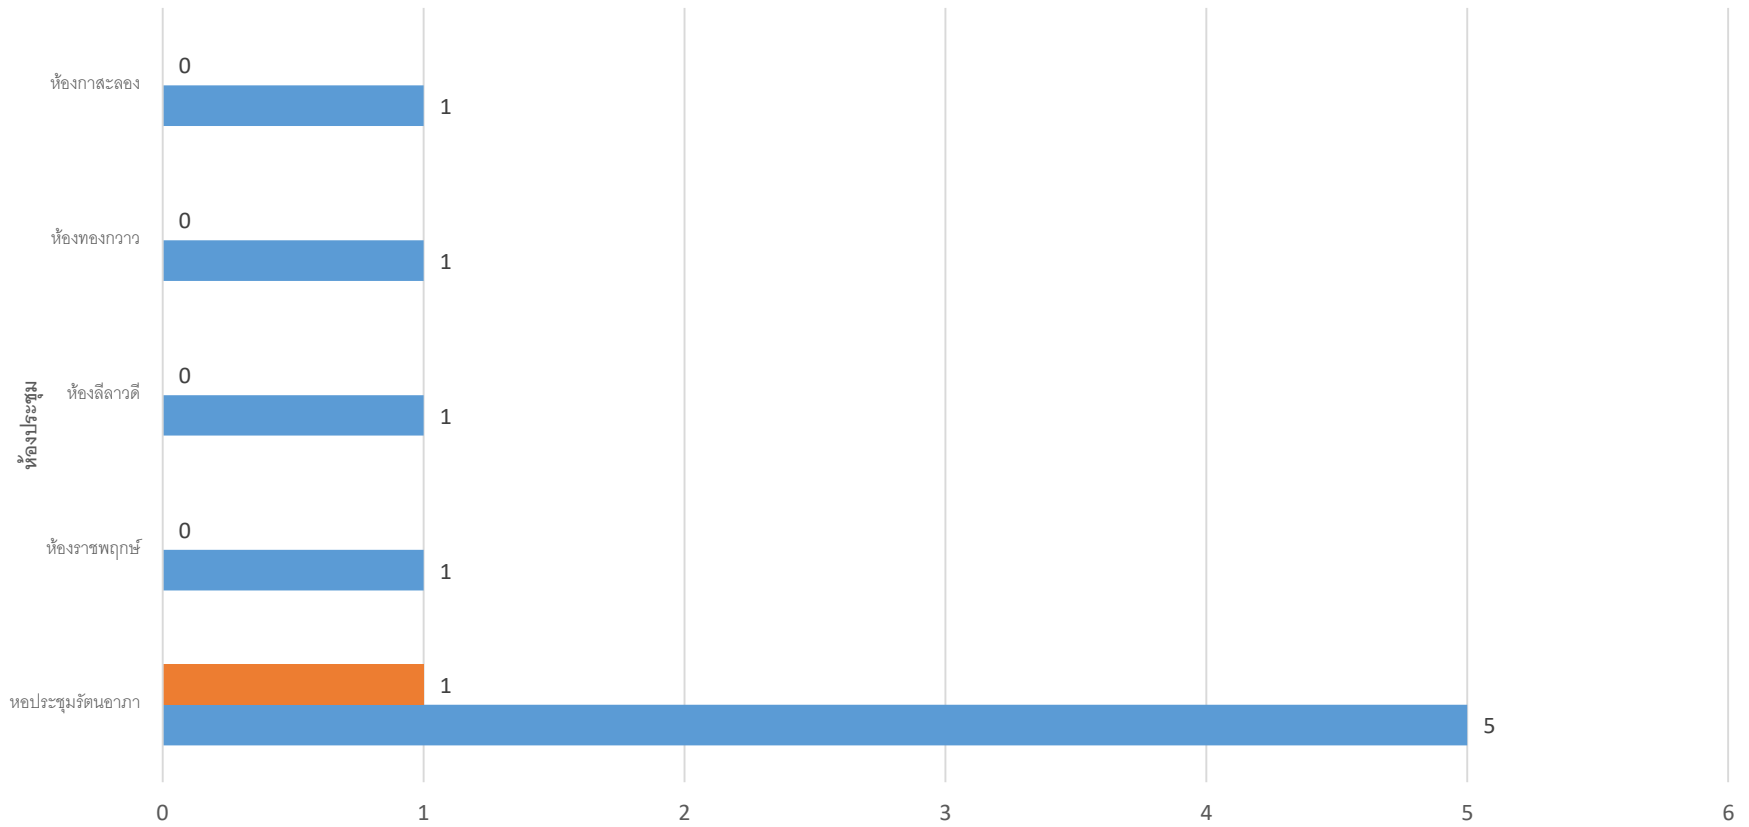

สถิติการขอใช้บริการห้องประชุม ประจำเดือน กุมภาพันธ์ 2564

	หอประชุมรัตนอาภา	ห้องราชพฤกษ์	ห้องสีลาวดี	ห้องทองกวาว	ห้องกาสะลอง
■ หน่วยงานภายนอก	1	0	0	0	0
■ หน่วยงานภายใน	5	1	1	1	1

จำนวนครั้งที่ขอใช้บริการ

■ หน่วยงานภายนอก ■ หน่วยงานภายใน