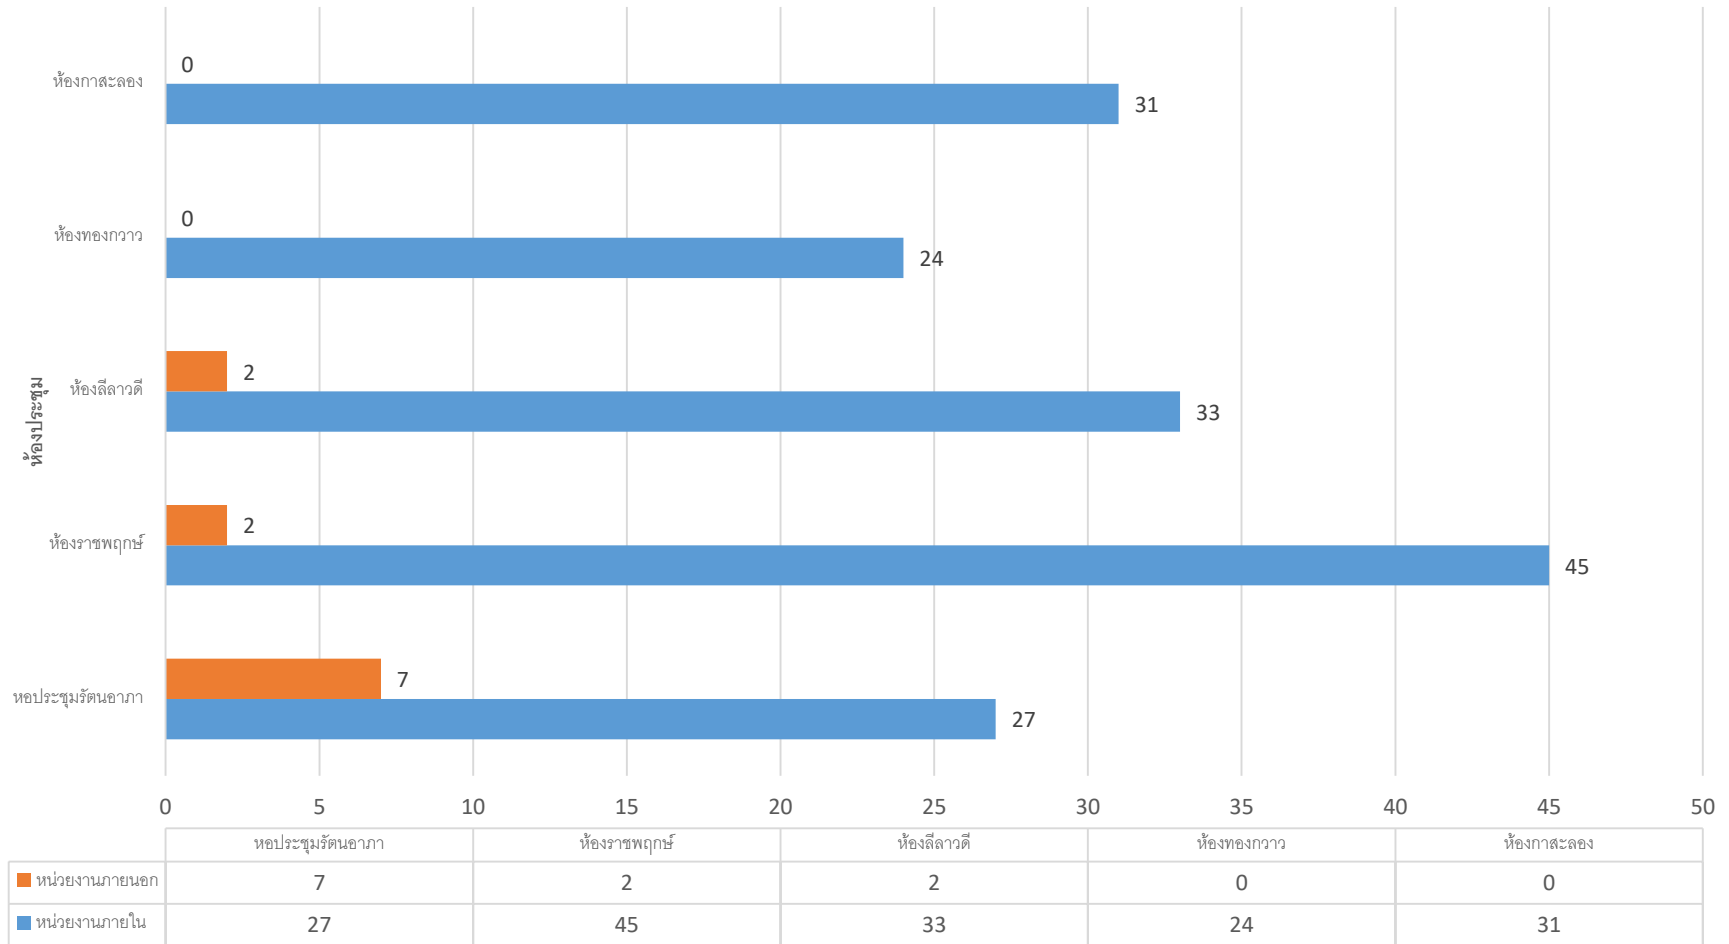

สรุปสถิติการขอใช้บริการห้องประชุม ประจำปี 2563

จำนวนครั้งที่ขอใช้บริการ

■ หน่วยงานภายนอก ■ หน่วยงานภายใน