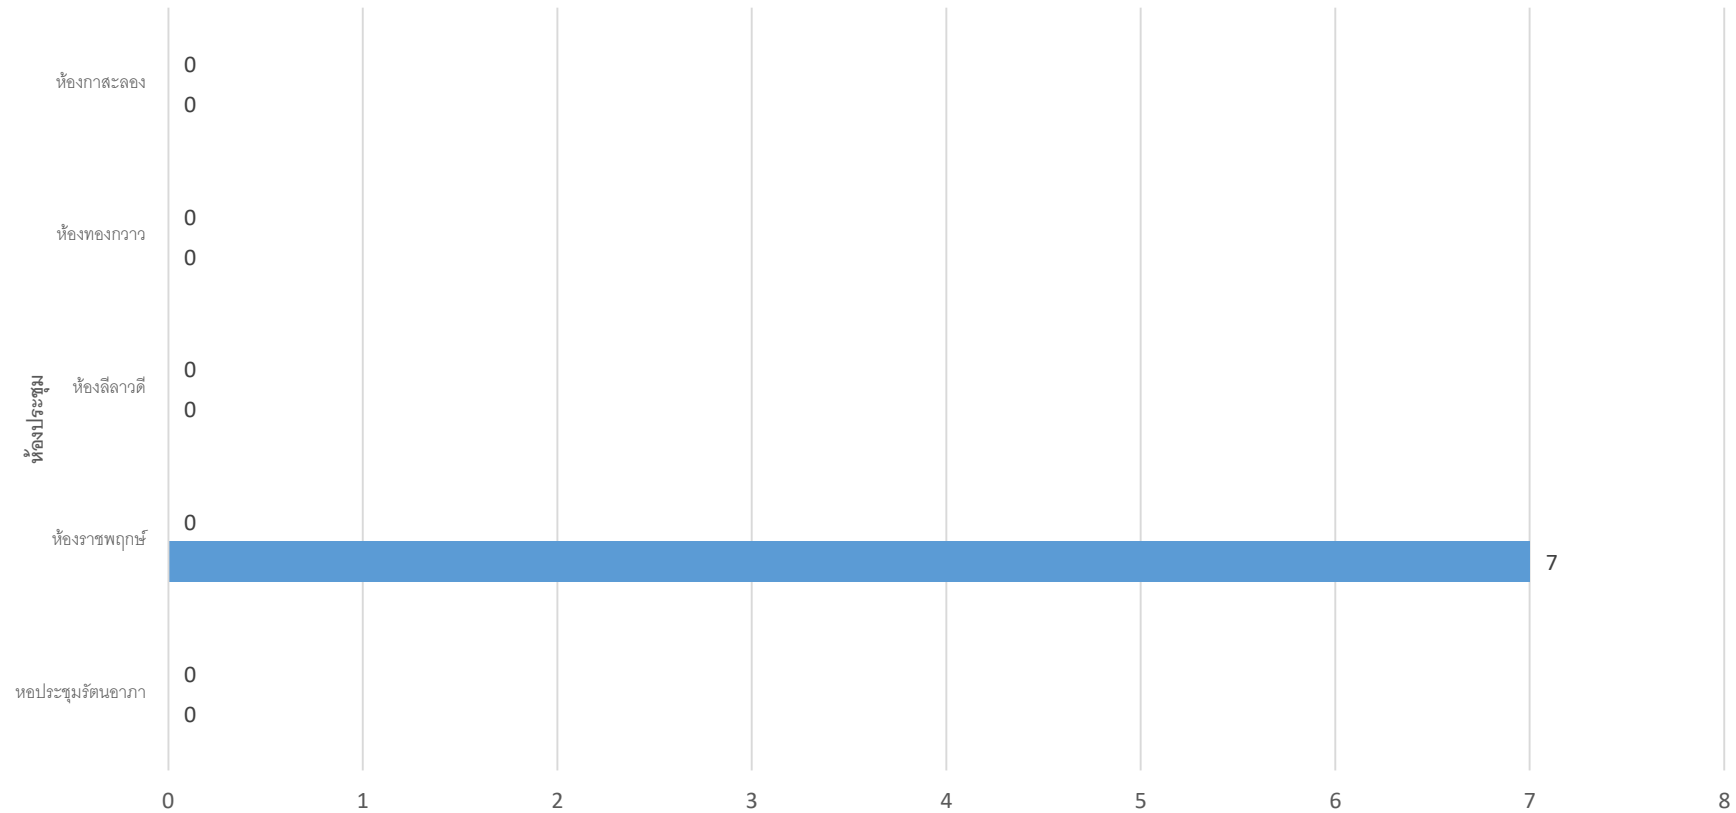

สถิติการขอใช้บริการห้องประชุม ประจำเดือน พฤษภาคม 2563

	หอประชุมรัตนอาภา	ห้องราชพฤกษ์	ห้องลีลาวดี	ห้องทองกวาว	ห้องกาสะลอง
■ หน่วยงานภายนอก	0	0	0	0	0
■ หน่วยงานภายใน	0	7	0	0	0

จำนวนครั้งที่ขอใช้บริการ

■ หน่วยงานภายนอก ■ หน่วยงานภายใน