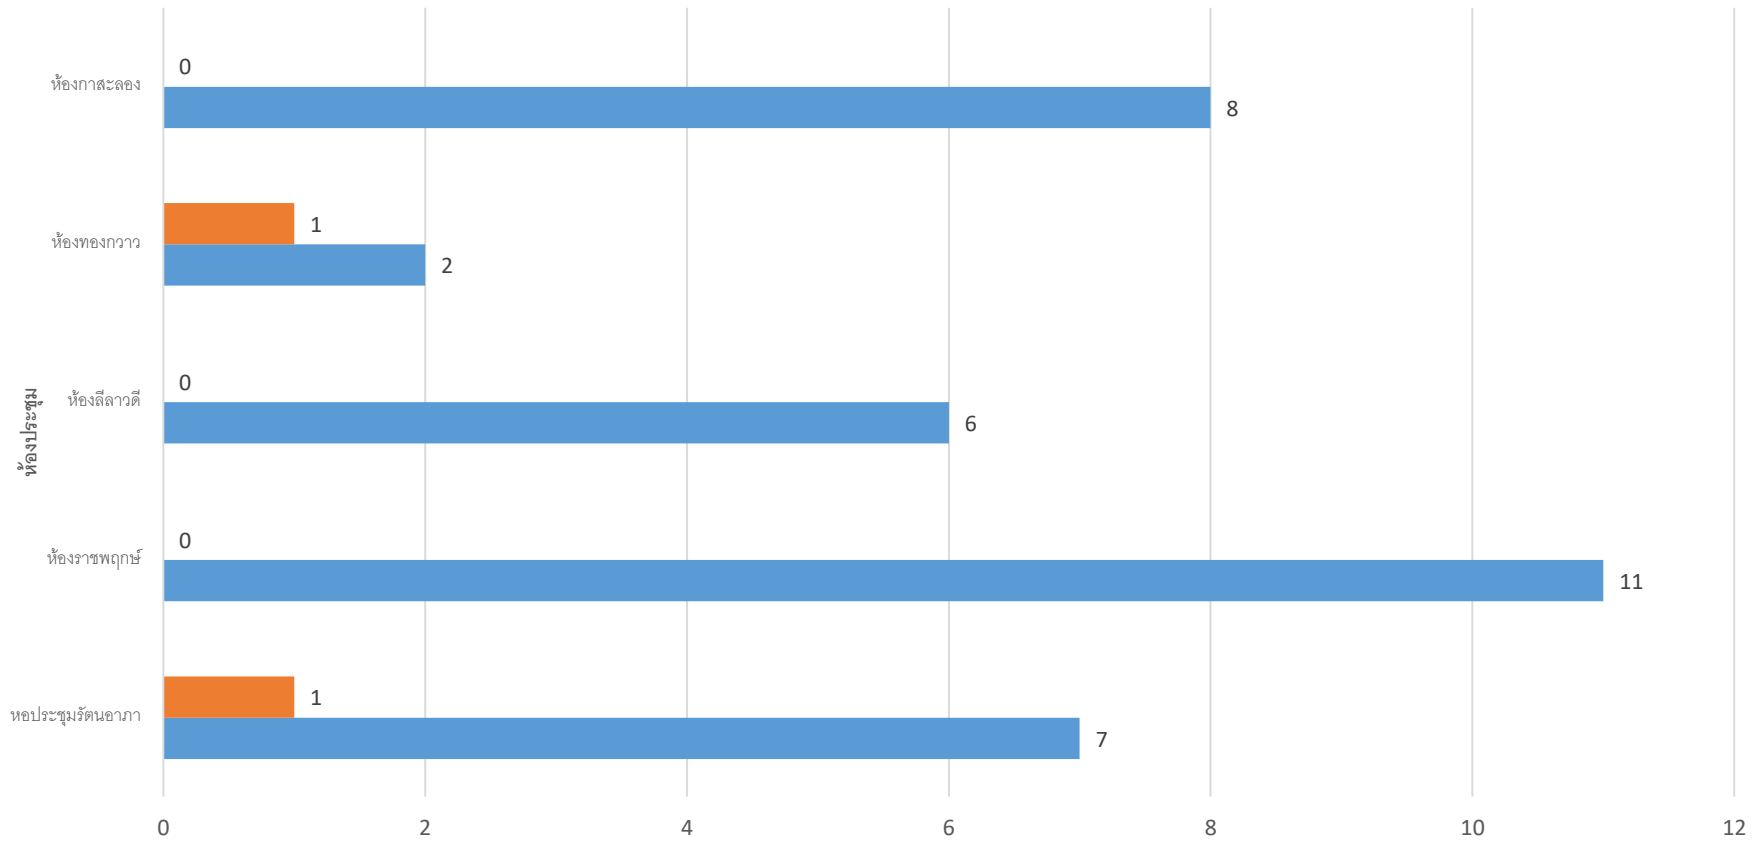

สถิติการขอใช้บริการห้องประชุม ประจำเดือน มีนาคม 2564

	หอประชุมรัตนอาภา	ห้องราชพฤกษ์	ห้องลิลาวดี	ห้องทองกวาว	ห้องกาสะลอง
■ หน่วยงานภายนอก	1	0	0	1	0
■ หน่วยงานภายใน	7	11	6	2	8

จำนวนครั้งที่ขอใช้บริการ

■ หน่วยงานภายนอก ■ หน่วยงานภายใน