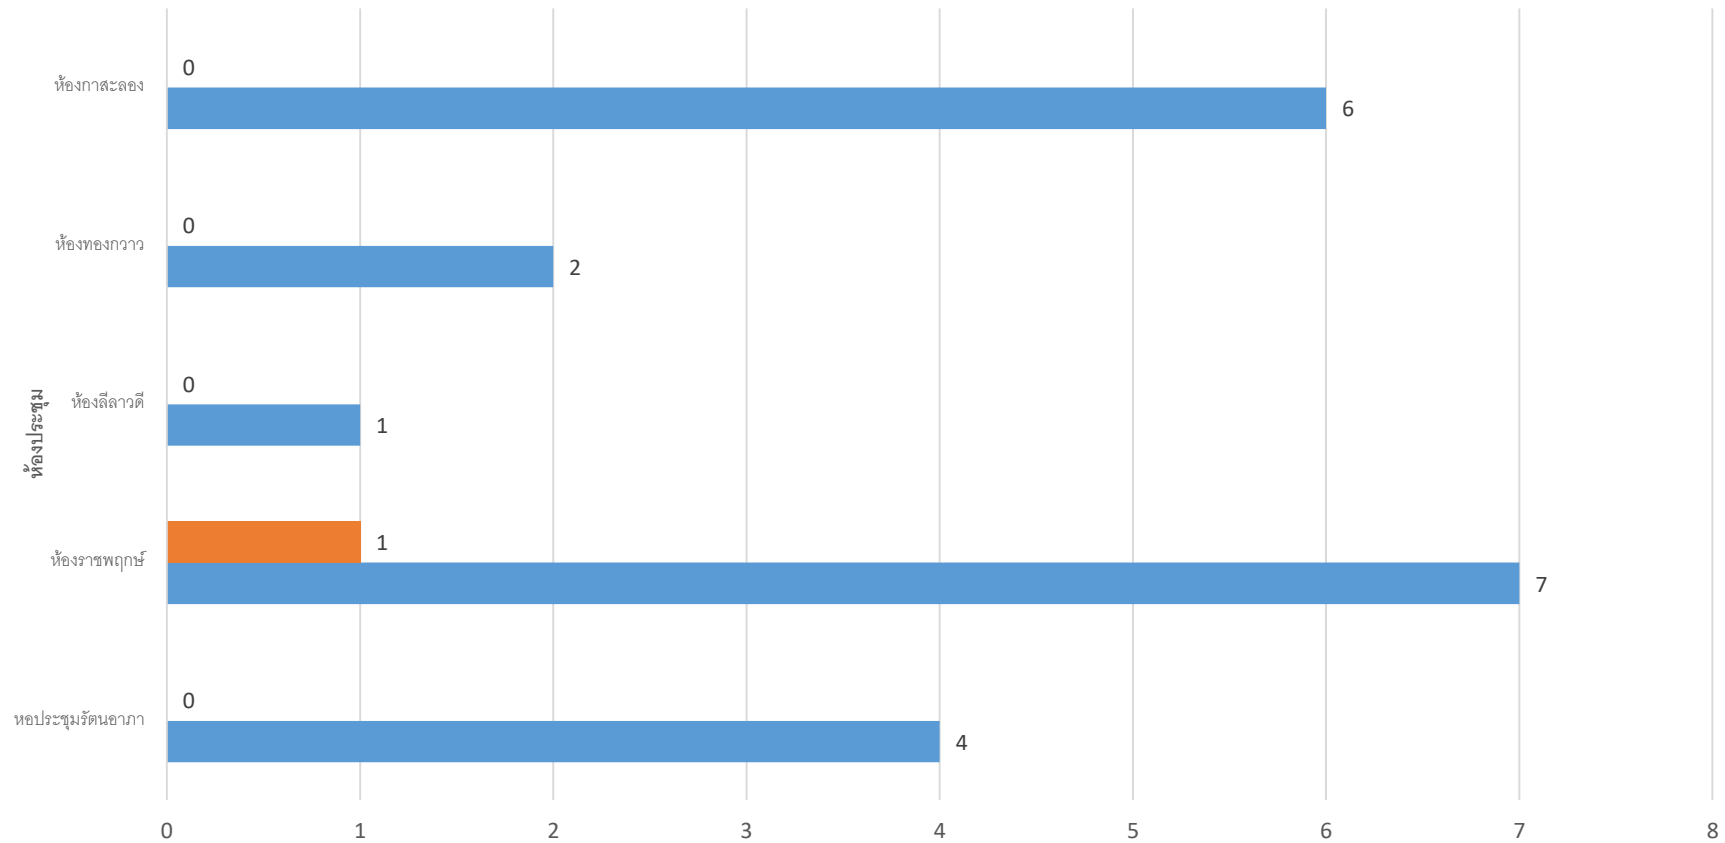

สถิติการขอใช้บริการห้องประชุม ประจำเดือน กันยายน 2563

	หอประชุมรัตนอาภา	ห้องราชพฤกษ์	ห้องลีลาวดี	ห้องทองกวาว	ห้องกาสะลอง
■ หน่วยงานภายนอก	0	1	0	0	0
■ หน่วยงานภายใน	4	7	1	2	6

จำนวนครั้งที่ขอใช้บริการ

■ หน่วยงานภายนอก ■ หน่วยงานภายใน