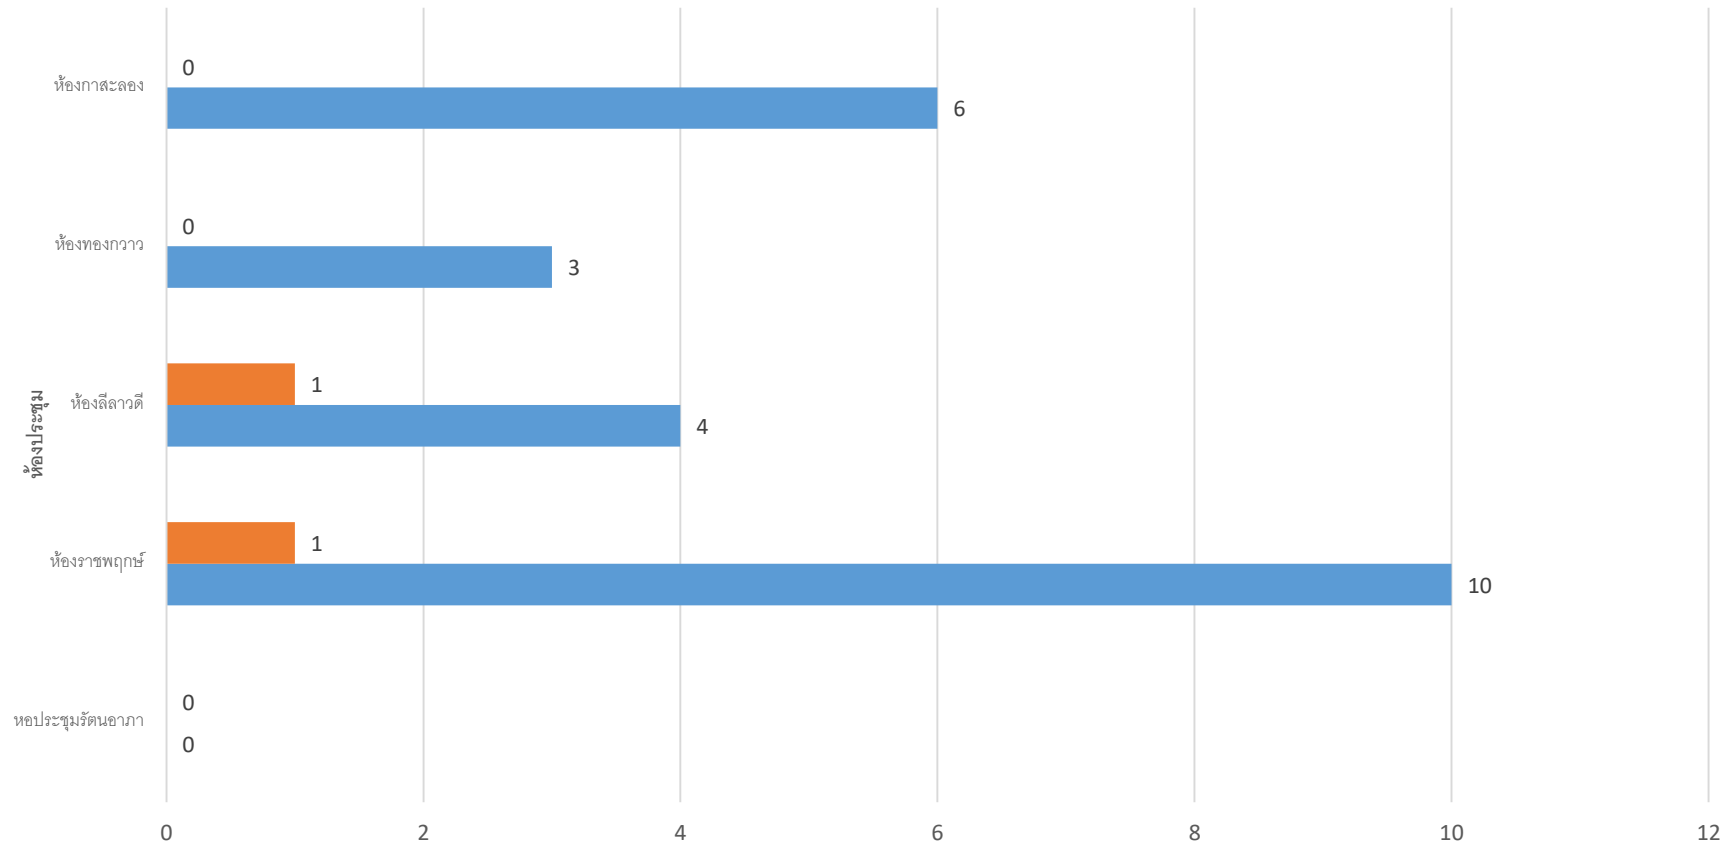

สถิติการขอใช้บริการห้องประชุม ประจำเดือน สิงหาคม 2563

	หอประชุมรัตนอาภา	ห้องราชพฤกษ์	ห้องลีลาวดี	ห้องทองกวาว	ห้องกาสะลอง
■ หน่วยงานภายนอก	0	1	1	0	0
■ หน่วยงานภายใน	0	10	4	3	6

จำนวนครั้งที่ขอใช้บริการ

■ หน่วยงานภายนอก ■ หน่วยงานภายใน