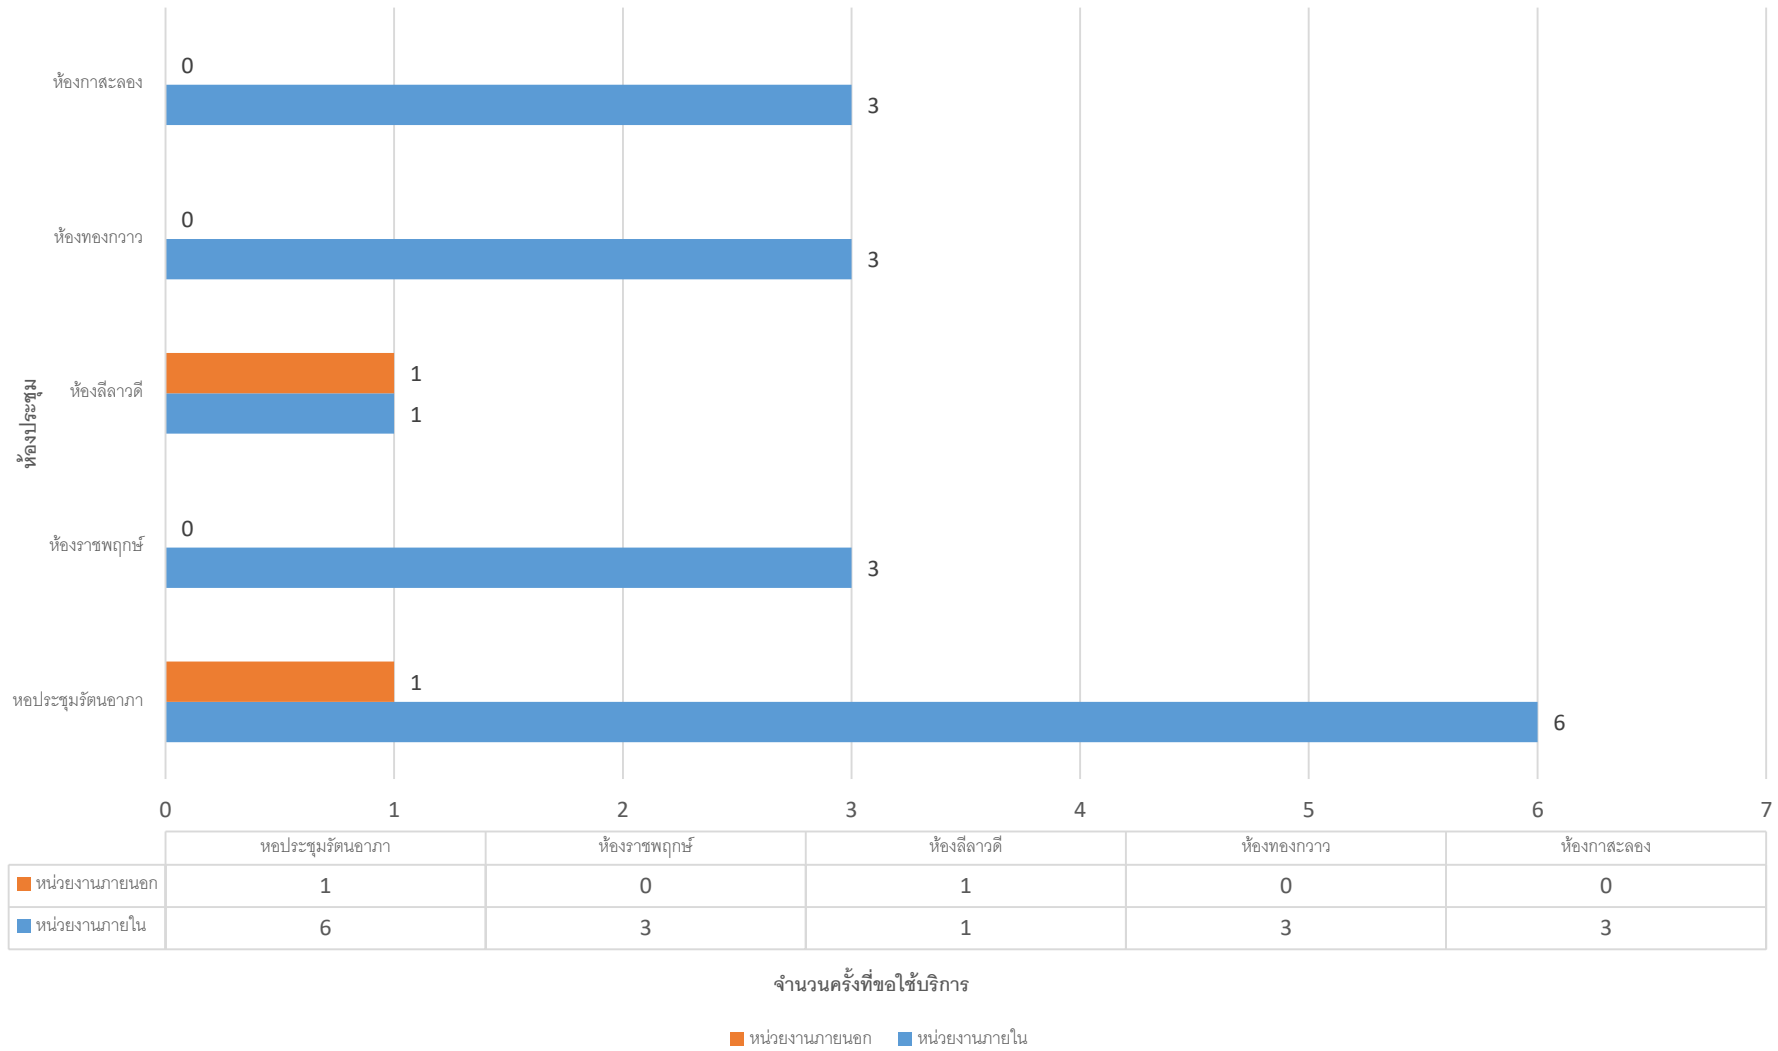

สถิติการขอใช้บริการห้องประชุม ประจำเดือน มกราคม 2563

	หอประชุมรัตนอาภา	ห้องราชพฤกษ์	ห้องลีลาวดี	ห้องทองกวาว	ห้องกาสะลอง
■ หน่วยงานภายนอก	0	0	0	0	0
■ หน่วยงานภายใน	6	0	1	1	2

จำนวนครั้งที่ขอใช้บริการ

■ หน่วยงานภายนอก ■ หน่วยงานภายใน

### สถิติการขอใช้บริการห้องประชุม ประจำเดือน กุมภาพันธ์ 2563