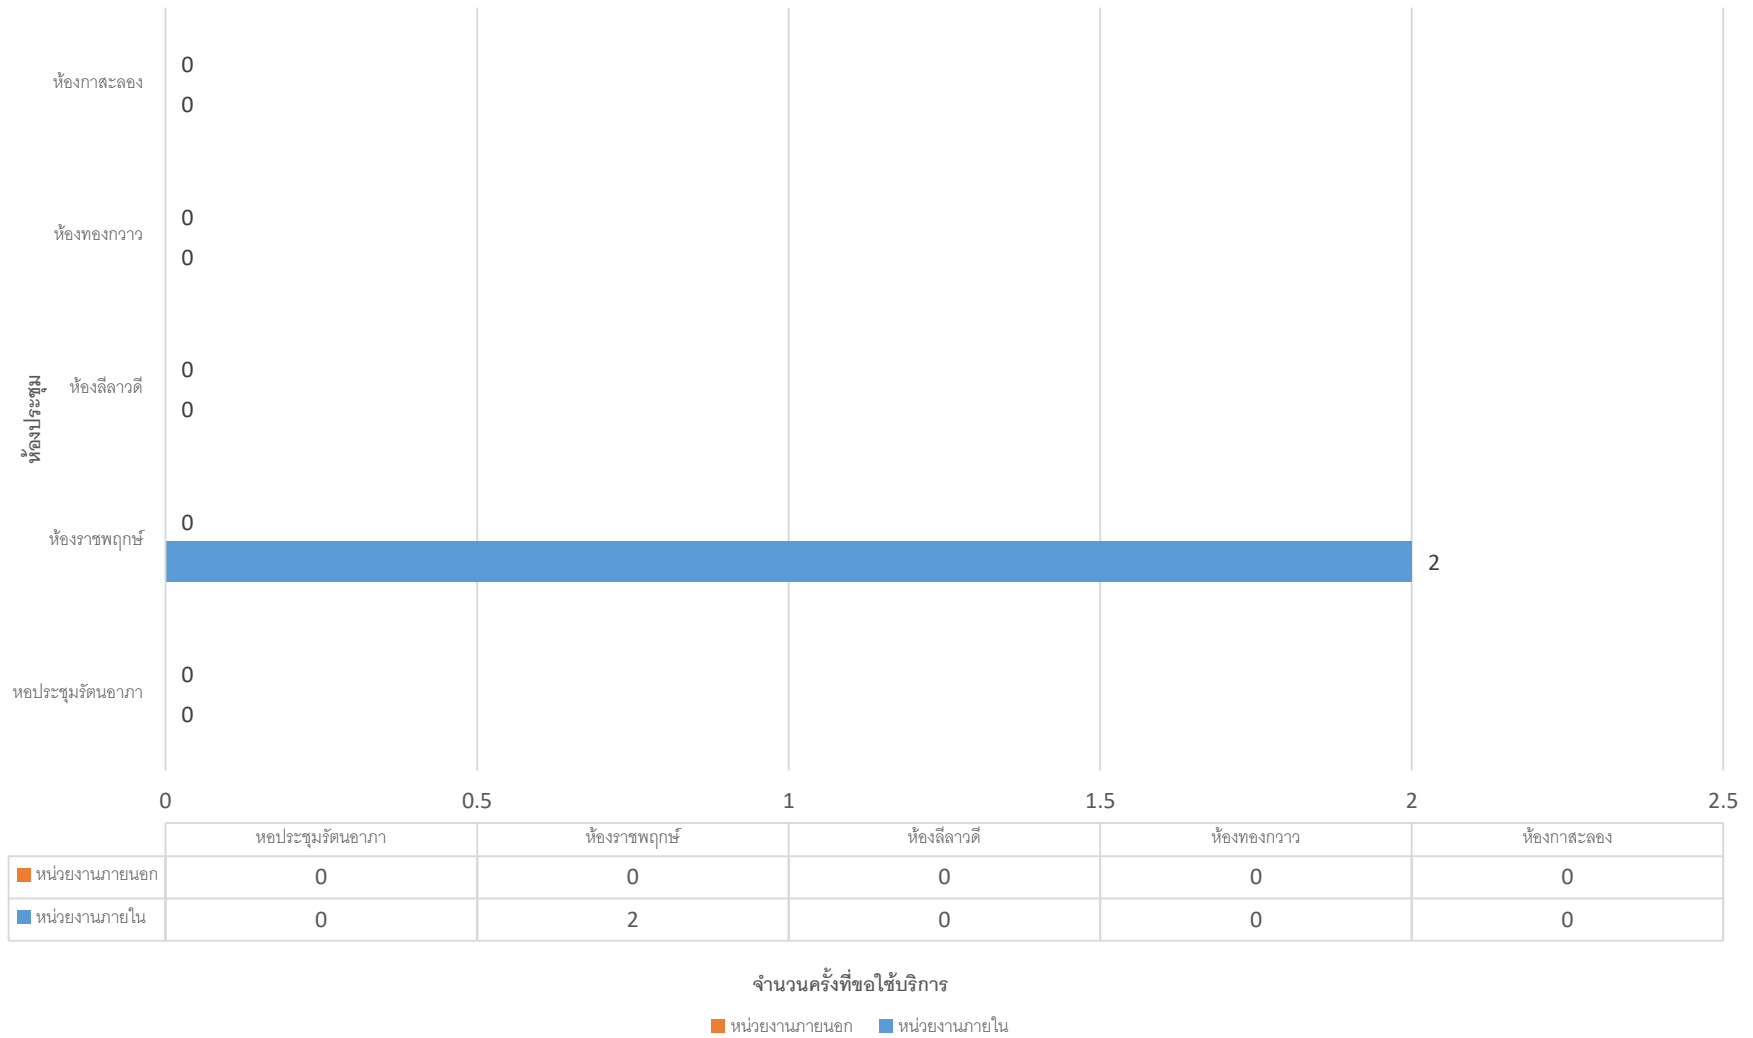

สถิติการขอใช้บริการห้องประชุม ประจำเดือน มิถุนายน 2563