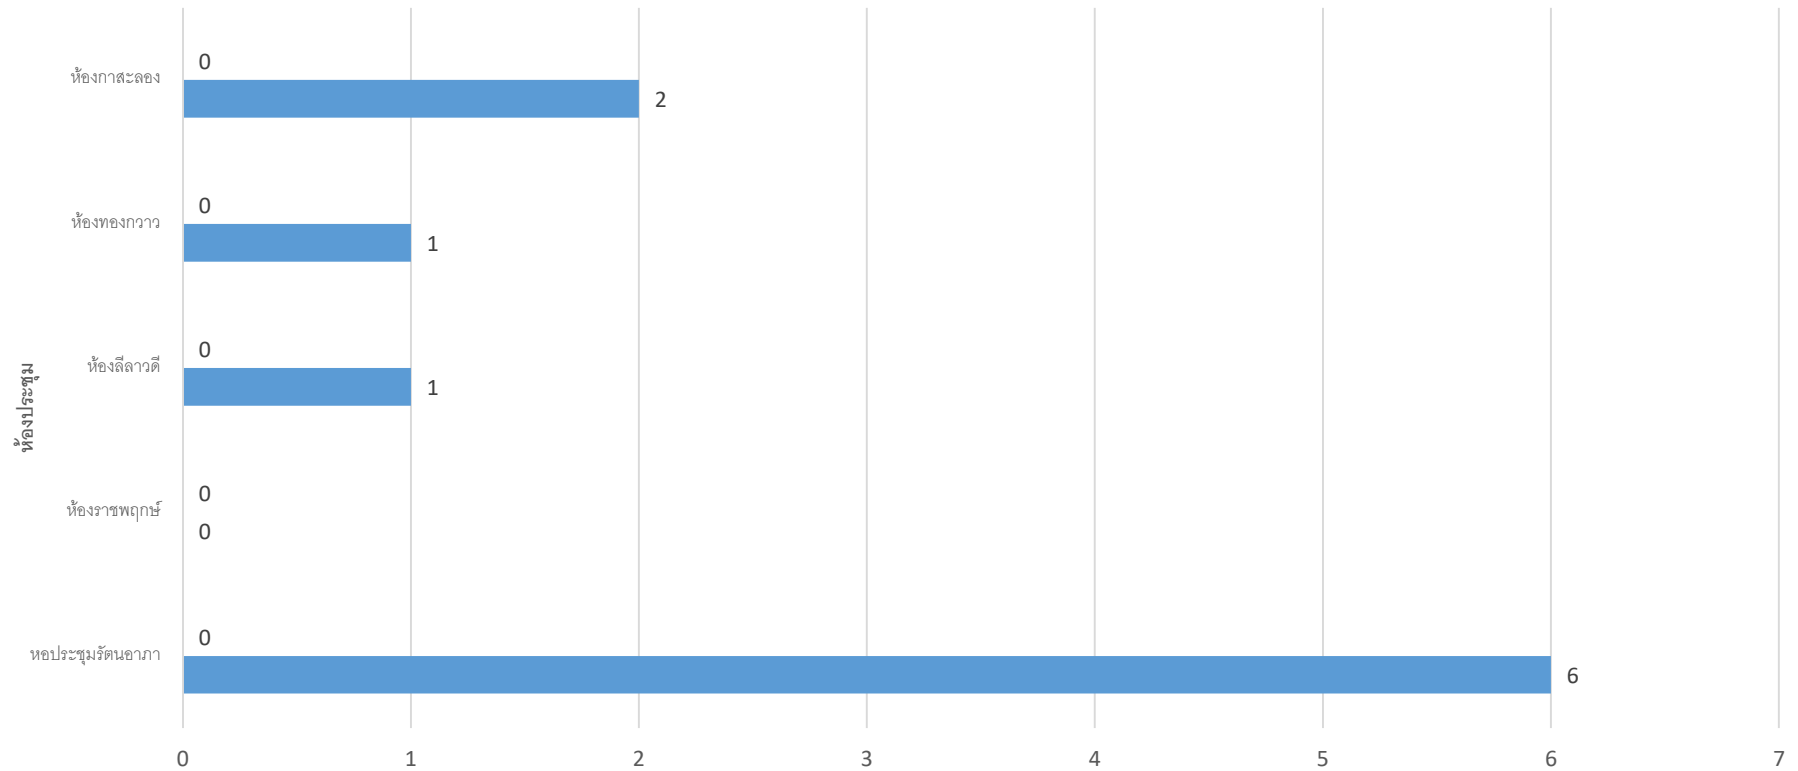

สถิติการขอใช้บริการห้องประชุม ประจำเดือน มกราคม 2563

	หอประชุมรัตนอาภา	ห้องราชพฤกษ์	ห้องลีลาวดี	ห้องทองกวาว	ห้องกาสะลอง
■ หน่วยงานภายนอก	0	0	0	0	0
■ หน่วยงานภายใน	6	0	1	1	2

จำนวนครั้งที่ขอใช้บริการ

■ หน่วยงานภายนอก ■ หน่วยงานภายใน

### สถิติการขอใช้บริการห้องประชุม ประจำเดือน กุมภาพันธ์ 2563